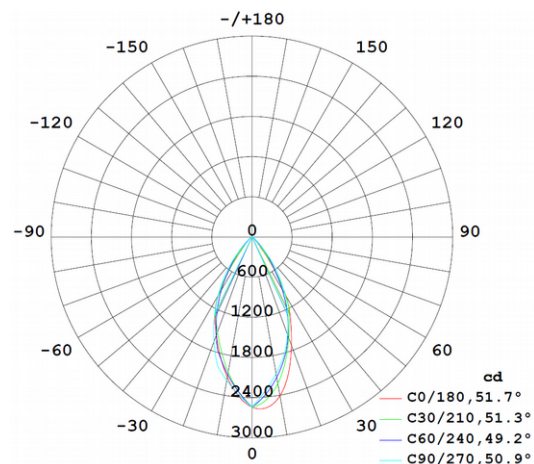

Размеры и диаграммы

000 «КТЛ»

Москва, Зеленоград, Центральный проспект, корп. 338Б, офис 75
телефон/факс: +7 499 995-2189, +7 499 762-3979, +7 499 762-3989
www.ktl.su e-mail: led@ktl.su