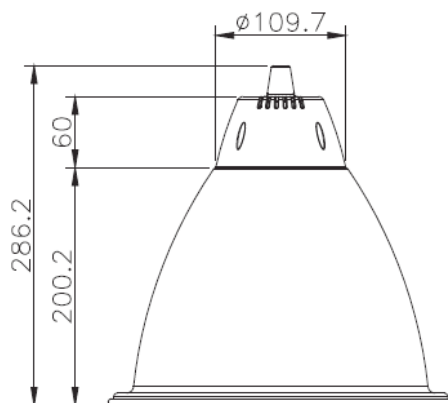

Размеры и диаграммы

000 «КТЛ»

Москва, Зеленоград, Центральный проспект, корп. 338Б, офис 75
телефон/факс: +7 499 995-2189, +7 499 762-3979, +7 499 762-3989
www.ktl.su e-mail: led@ktl.su