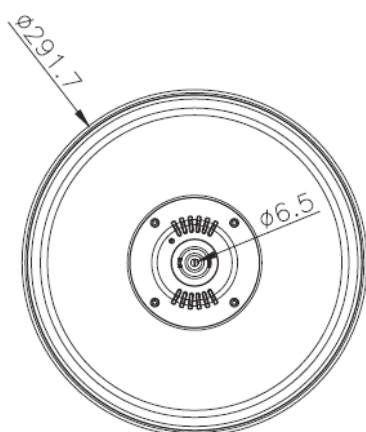

АЛФЕЙ-30-071

Особенности

- подвесной светильник
- гарантия 3 года

Применение

- акцентирующая подсветка товара
- освещение магазинов, офисов, кафе и ресторанов

Технические характеристики

Параметр	Значение
Напряжения питания, В	100-270 AC
Потребляемая мощность, Вт	30
Общий световой поток, Лм	2600-2800
Цветовая температура, К	3000, 4000, 5000
Угол рассеивания, °	50
Индекс цветопередачи	>80
Материал корпуса	алюминий, пластик
Цвет корпуса	красный, желтый, зеленый
Кол-во светодиодов, шт	60
Степень пылевлагозащиты	IP20
Вес, г	700
Габаритные размеры, мм	Ø292x287
Срок службы, ч	>50000

Размеры и диаграммы

000 «КТЛ»

Москва, Зеленоград, Центральный проспект, корп. 338Б, офис 75
телефон/факс: +7 499 995-2189, +7 499 762-3979, +7 499 762-3989
www.ktl.su e-mail: led@ktl.su